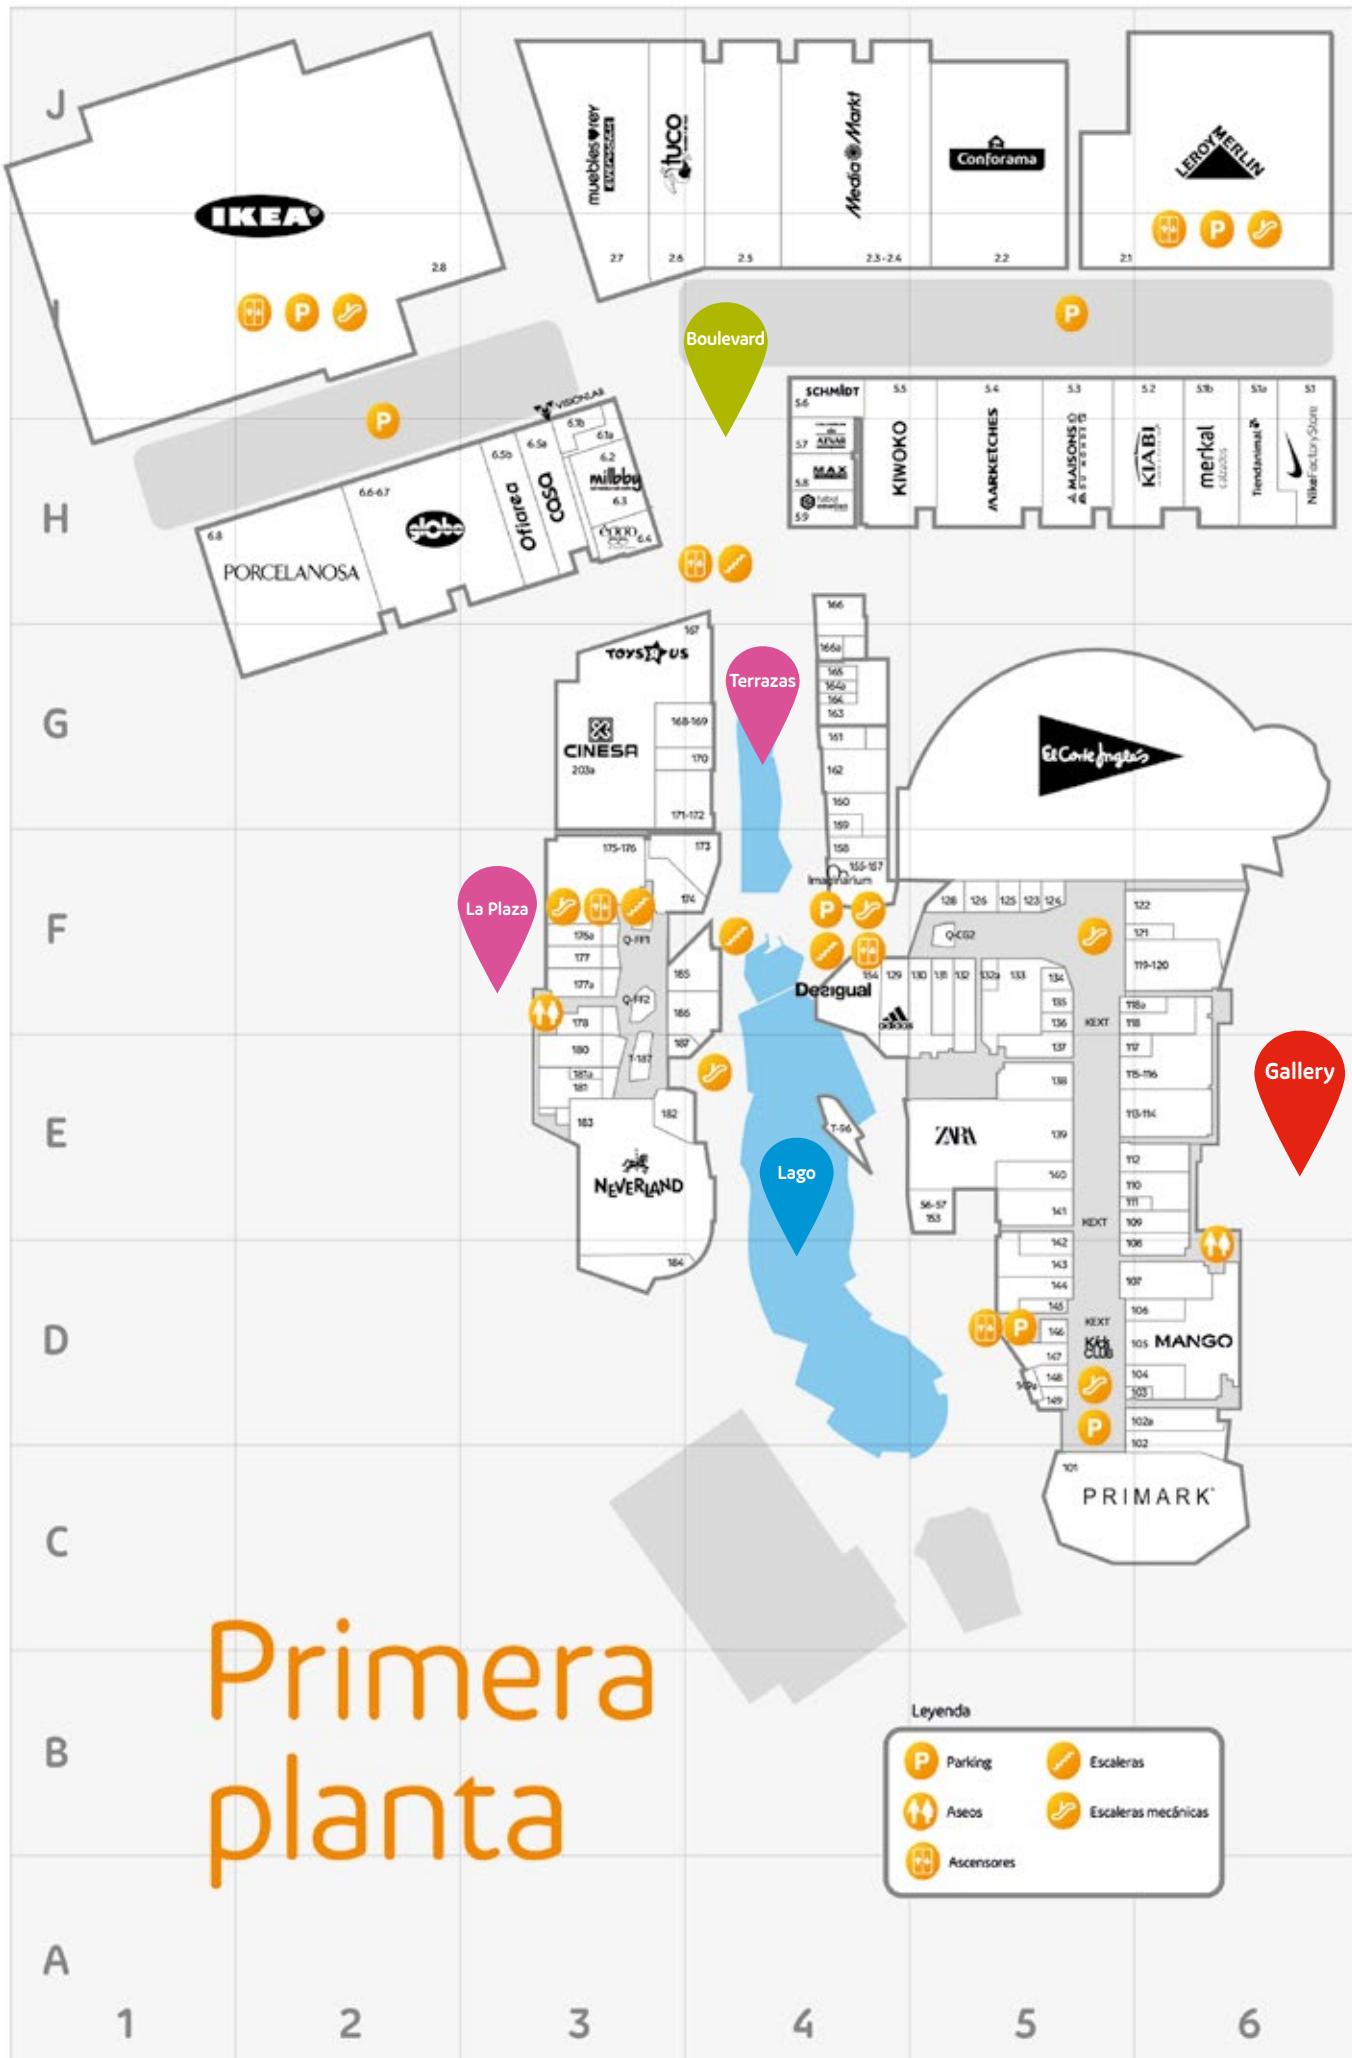

Primera planta

Leyenda

- Parking
- Escaleras
- Aseos
- Escaleras mecánicas
- Ascensores

Tiendas planta primera

Belleza y salud

Ópticas / Gafas

Visionlab 6.1b I3

Peluquerías

Fashionkids 103 D6
Peluquería Nuevas Líneas Romero Group G5

Perfumería, cuidado personal

Centros Ideal 160 G4
Rituals 136 F5
Sephora 110 E6
The Body Shop 132A F5

Bolsos, calzado y complementos

Calzado

Lola Rey 145 D5
Merkal Calzados 5.1b H6

Complementos

Day a day 124 G5
Bimba y Lola 135 F5

Joyería y relojería

Pandora 111 E5
Singular 111 KEXT F5

Cultura, multimedia y tecnología

Electrónica

Apple Store 115-116 E6
Game 159 G4
Xiaomi 132 F5

Libros, música y multimedia

Media Markt 2.3-2.4 K4

Material de oficina y papelería

Ofiarea 6.5b H3

Telefonía e internet

Movistar 161 G4
Orange 166A G4
Remax 170 G4
Vodafone 165 G4
Yoigo 164A G4

Deportes

Ropa y equipamiento deportivo

Adidas 129 F4
Fútbol Emotion 5.9 H4
New Balance 125 F5
Nike Factory 5.1 H6
Vans 137 E6

Grandes almacenes

El Corte Inglés G5

Hogar

Bricolaje y jardinería

Leroy Merlin 2.1 J6

Mascotas

Kiwoko 5.5 H4
Tiendanimal 5.1a H6

Electrodomésticos

Media Markt 2.3-2.4 J4

Muebles y diseño interior

A Loja do Gato Preto 162 G4
Natuzzi 163 G4
SanCarlos 160 G4
Zara Home 141 E5
Casa 6.5a H3
Colchones Aznar 5.7 H4
Conforama 2.2 J5
Eggo Kitchen 6.4 H3
IKEA 2.8 J2
Maisons du Monde 5.3 H5
Max Colchón 5.8 H4
Muebles Rey Everyday 2.7 J3
Porcelanosa 6.8 H2
Schmidt cocinas 5.6 J4
Tucu 2.6 J3

Moda

Algo bonito 134 F5
Alvaro Moreno 131 F5
Benetton 133 F5
Cortefiel 122 F6
Desigual 62,154 F4
El Ganso 128 F5
G-Star 108 D6
Globo Moda 6.6-6.7 H2
Guess 109 E6
H&M 5,105 D6
Hollister 119 F6
Kiabi 5.2 I6
Levi's 117 E6
Mango 107 D6
Mango Man 104 D6
Massimo Dutti 113,114 E6
MS Mode 137 E5
Mulaya 130 F5
Napapijri 125b F5
Pedro del Hierro 121 F6
Pepe Jeans 144 D5
Primark 1,101 C5
Scalpers 118A F6
Vans 148 D5
Zara 139 E5
Zara Man 138 E5

Moda íntima

Hunkemöller 142 D5
Oysho 112 E6
Women's Secret 118 F6

Moda premamá/infantil

Mayoral 106 D6
Okaidi 147 D5
Orchestra 102 D6
Tuc Tuc 146 D5
Zara Kids 140 E5

Ocio y entretenimiento

Cines

Cinesa 203A G3

Manualidades

Milbby 6.2-6.3 H3

Ocio infantil

Neverland 183 E3

Regalos y juguetes

Game 159 G4
Imaginarium 155-157 F4
Juguettos 171-172 G3
Legu 102A D6
Marketches 5.4 H5
Milbby 6.2-6.3 H3
Party Fiesta 158 F4
Super Ocio 168-169 G3
Toys'R'us 167 G3
Tutto Cars KEXT G5

Restaurantes, bares y cafeterías

100 Montaditos 177 F3
Burger King 180 E3
Cervecería D' Jorge 176A F3
Che!!! Italiano 166 H4
Don G 177A F3
Espresso 149,55 D5
Kosko Espresso OCG2 F5
Foster's Hollywood 173 F4
Fran Beer 181 E3
Frutolandia QFF2 F3
IKEA 2.8 J2
Istambul 178 F3
La Torreta 6.1a H3
Muerde la Pasta 175-176 F3
Neverland 183 E3
Pans & Company 185 F3
Papizza QFF1 F3
Pollo Campero 185 F3
Pomodoro 182 E3
Taco Bell 187 E3
Restaurante El Corte Inglés G6
Ribs 186 F3
TGB 174 F3