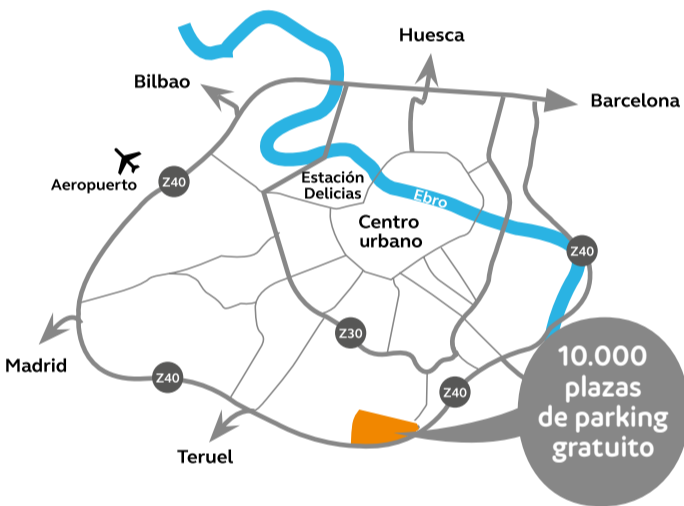

Elige tu plan
y disfruta de
un día inolvidable

Directorio del Resort

Cómo llegar

En coche, moto, taxi y Muving

Para llegar a intu Puerto Venecia puedes tomar cualquiera de estas salidas:
- Z40 (Cuarto Cinturón) -> Salida 23
+ Acceso rápido al Parque comercial / Boulevard
- Z30 (Tercer Cinturón)
Muving parking de motos preferente.

En autobús

Línea 31. Aljafería - Puerto Venecia.
Línea C4. Plaza de las Canteras - Puerto Venecia.
Para llegar a Plaza de las Canteras puedes hacerlo mediante estas líneas:
Línea 33-34-39-42

GPS coordenadas

Latitud: 41° 36' 30.5526"
Longitud: 0° 53' 11.0904"

10.000 plazas de parking gratuito

Mapic Award 2013

El mejor centro comercial y de ocio del mundo

www.intupuertovenecia.com

Tu mejor experiencia
con la atención que mereces